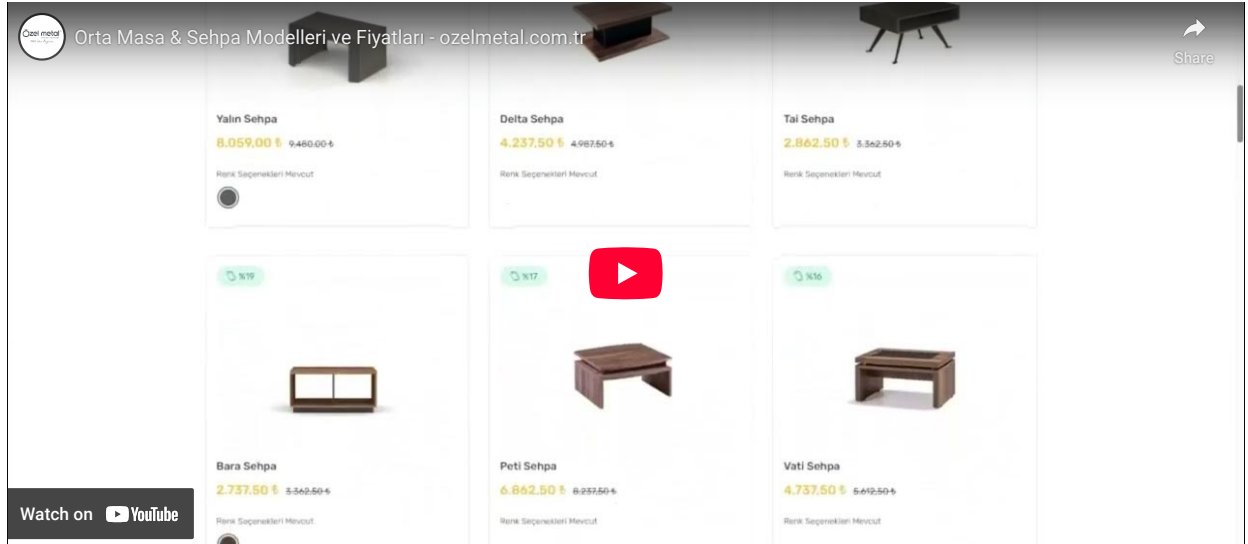

Renk Seçenekleri Mevcut

%19

%17

%16

Size Nasıl Yardımcı Olabiliriz ?

Bara Sehpa

2.737,50 ₺ ~~3.362,50 ₺~~

Renk Seçenekleri Mevcut

Peti Sehpa

6.862,50 ₺ ~~8.237,50 ₺~~

Renk Seçenekleri Mevcut

Vati Sehpa

4.737,50 ₺ ~~5.642,50 ₺~~

Renk Seçenekleri Mevcut

%21

Mitu Sehpa

2.362,50 ₺ ~~2.997,50 ₺~~

Renk Seçenekleri Mevcut

İçindekiler

- Orta Masa & Sehpa Nedir?
- Orta Masa & Sehpa Modelleri Nelerdir?
- Orta Masa & Sehpa Ne İçin Kullanılır?
- Orta Masa & Sehpa Nerelerde Kullanılır?
- Ofis İçin Orta Masa ve Sehpa Seçenekleri Nelerdir?
- Orta Masa & Sehpa Seçerken Nelere Dikkat Edilmelidir?
- Orta Masa & Sehpa Fiyatları Nedir?
- Orta Masa & Sehpa Satın Alırken Nelere Dikkat Edilmelidir?