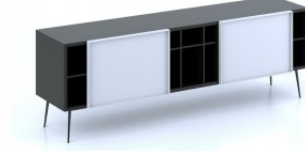

%12

Sima Dolap

9.875,00 ₺ ~~41.248,75 ₺~~

Renk Seçenekleri Mevcut

%14

Vavro Dolap

7.375,00 ₺ ~~8.625,00 ₺~~

Renk Seçenekleri Mevcut