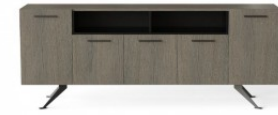

Vati Dolap

10.737,50 ₺ ~~42.362,50 ₺~~

%15

Delta Dolap

9.875,00 ₺ ~~41.642,50 ₺~~

Renk Seçenekleri Mevcut

%14

Tai Dolap