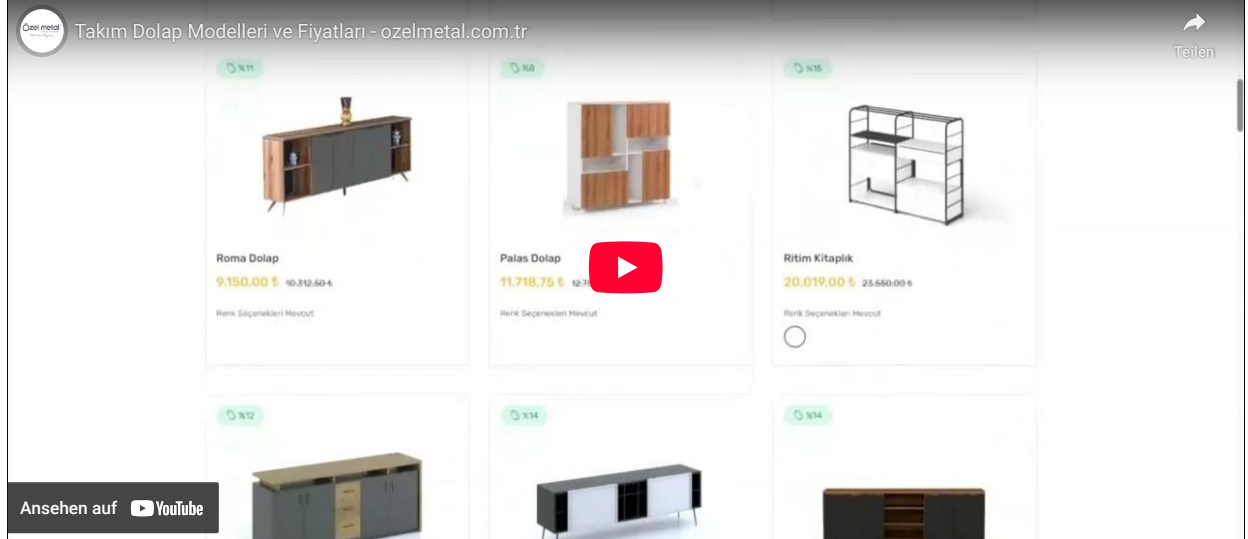

7.375,00 ₺ ~~8.625,00 ₺~~

Size Nasıl Yardımcı Olabiliriz ?

%10

Peti Dolap

11.125,00 ₺ ~~12.375,00 ₺~~

İçindekiler

- Ofis Takım Dolabı Modelleri Nedir?
- Ofis Takım Dolapları Modelleri Nelerdir?
- Ofis Takım Dolapları Seçerken Nelere Dikkat Etmeliyiz?
- Ofis Takım Dolapları Fiyatları Nasıl Belirlenir?
- Ofis Takım Dolapları Satın Alırken Nelere Dikkat Edilmeli?

Ofis Takım Dolabı Modelleri Nedir?

Ofis takım dolapları, iş yerlerinde düzeni sağlamak, belgeleri, evrakları ve çeşitli ofis malzemelerini güvenli bir şekilde depolamak için kullanılan işlevsel mobilya ürünleridir. Çalışma alanlarında hem düzen hem de estetik görünüm sunan bu dolaplar, farklı sektörlerde yaygın olarak kullanılmaktadır. Dosya yönetimini kolaylaştırır, ofis içi hareketliliği azaltır ve çalışma alanının daha verimli kullanılmasına katkı sağlar.